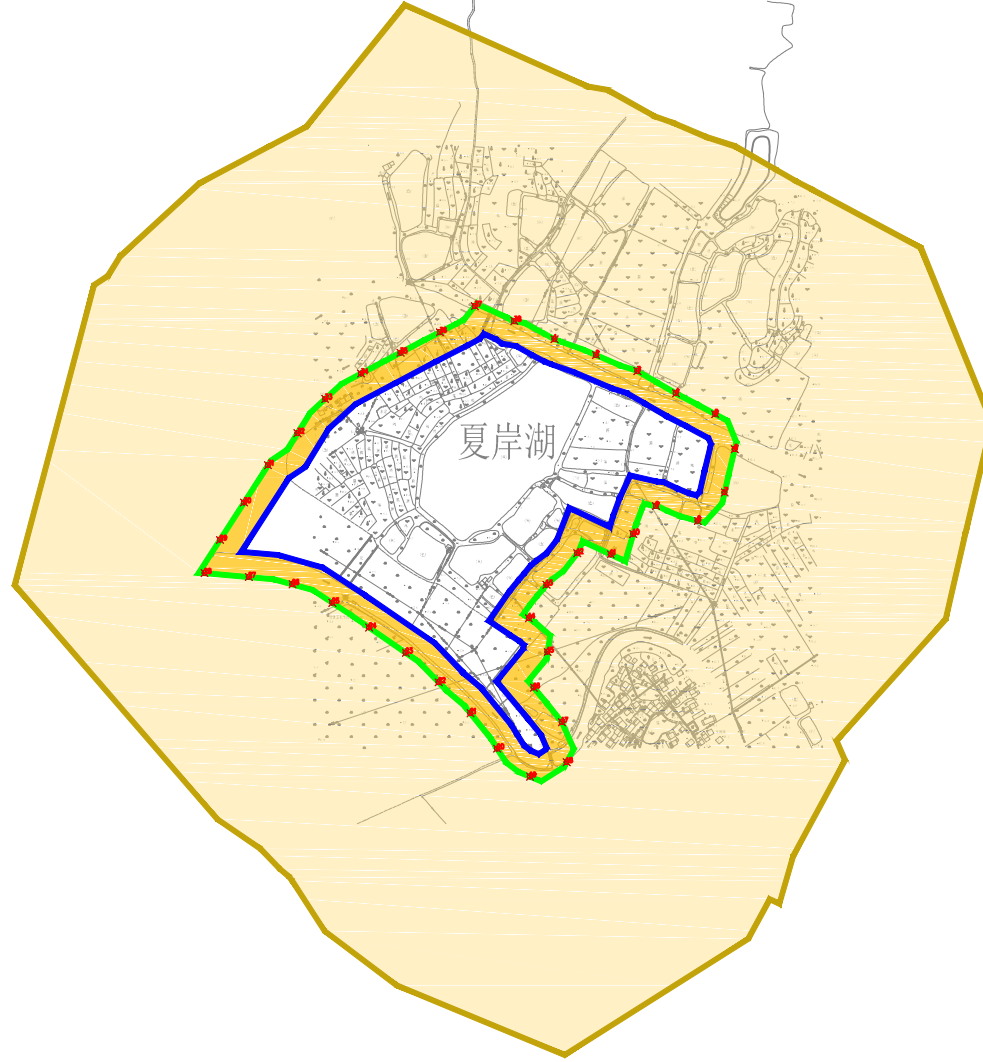

# 夏岸湖湖泊保护区、控制区示意图

- 设计洪水位线
- 湖泊保护区线
- 湖泊控制区线