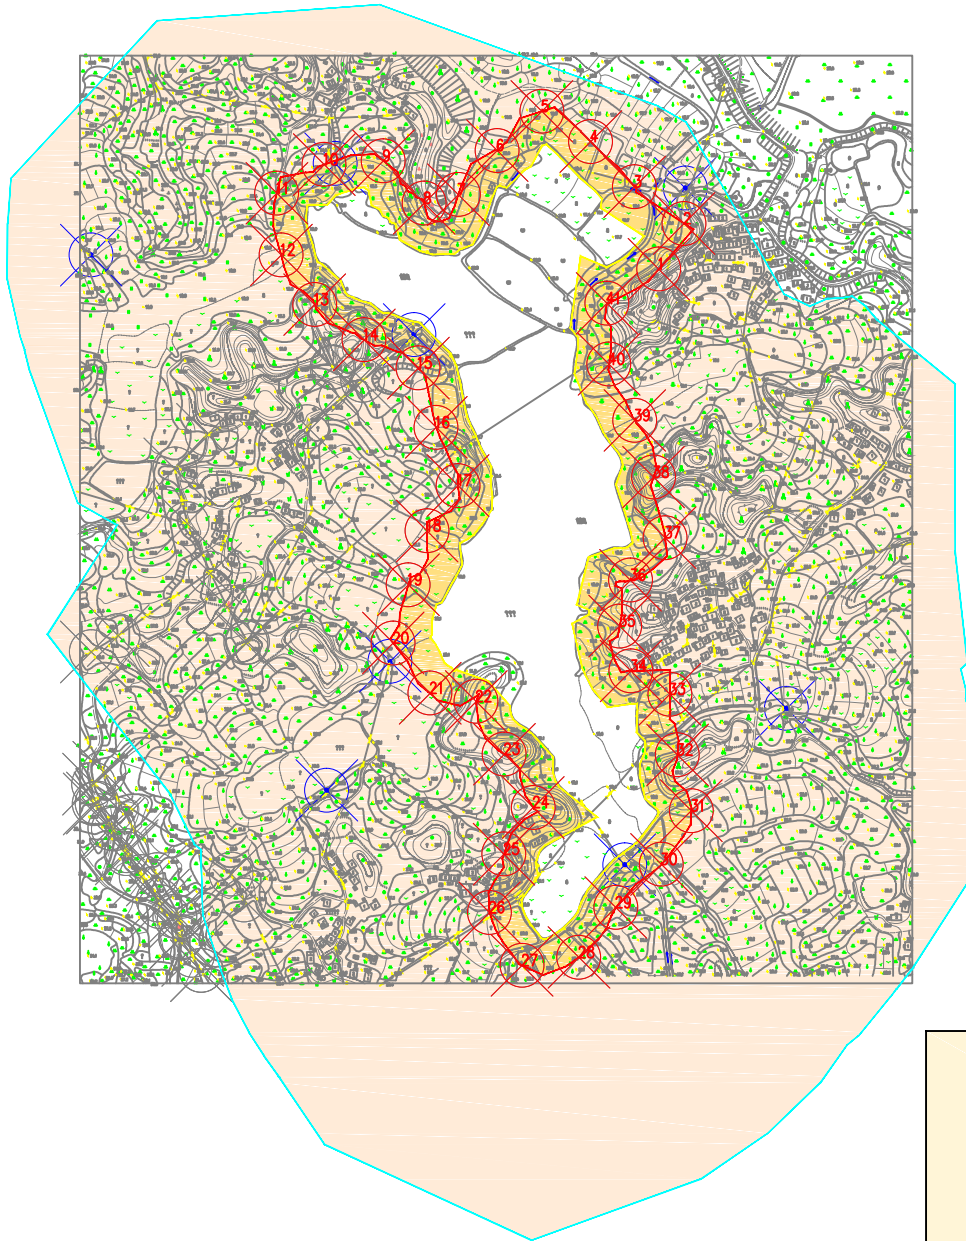

斧塘湖湖泊保护区、控制区示意图

- 设计洪水位线
- 湖泊保护区线
- 湖泊控制区线