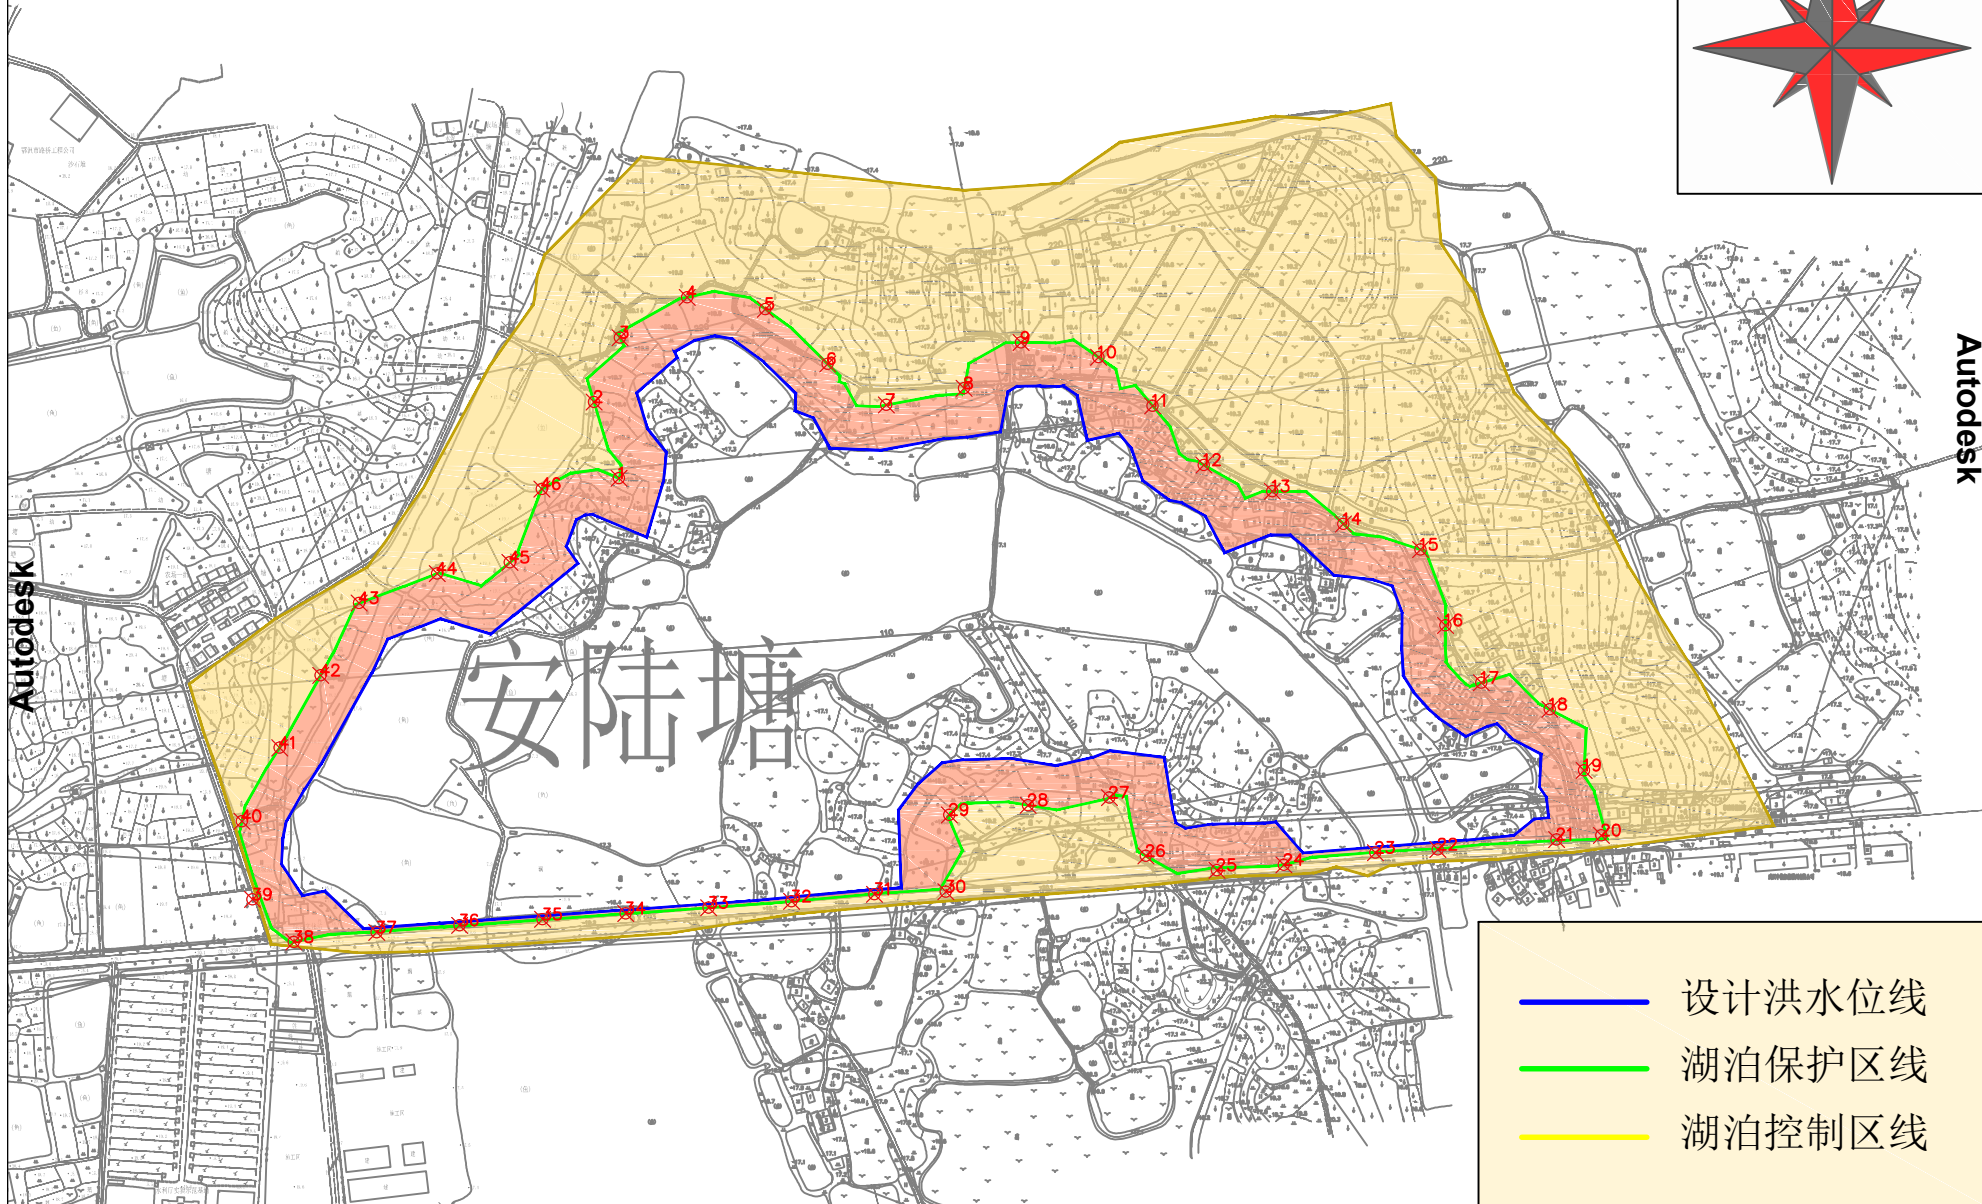

# 安陆塘湖泊保护区、控制区示意图

- 设计洪水位线
- 湖泊保护区线
- 湖泊控制区线